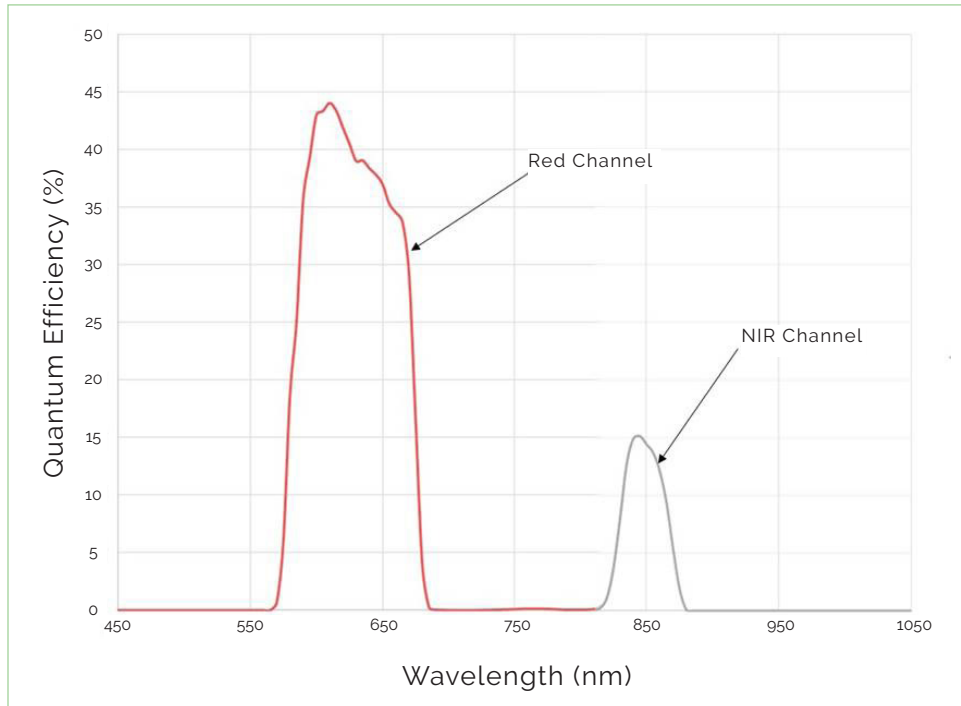

QUANTUM EFFICIENCY CURVES

High Precision NDVI
Single Sensor

High Precision NDRE
Single Sensor

Contattaci - facciamo qualcosa di incredibile!

SKY53 - CALVI tecnologie srl
Via Giuseppe Mazzini 24
23875 Osnago (LC) ITALY