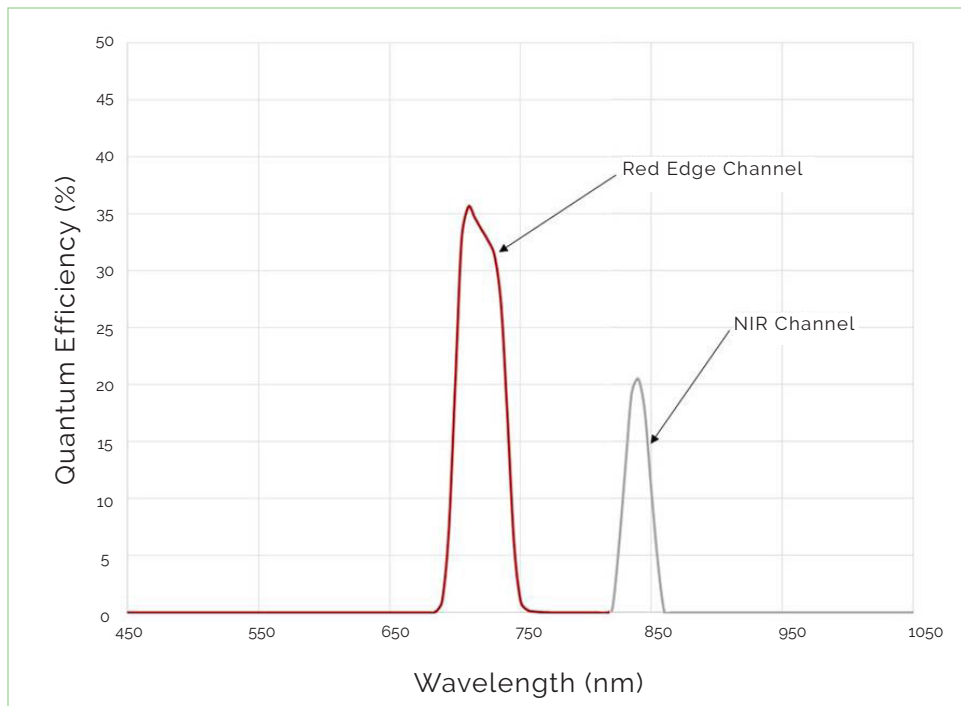

QUANTUM EFFICIENCY CURVES

High Precision NDVI
Single Sensor

High Precision NDRE
Single Sensor

Contattaci - facciamo qualcosa di incredibile!

SKY53 - CALVI tecnologie srl
Via Giuseppe Mazzini 24
23875 Osnago (LC) ITALY